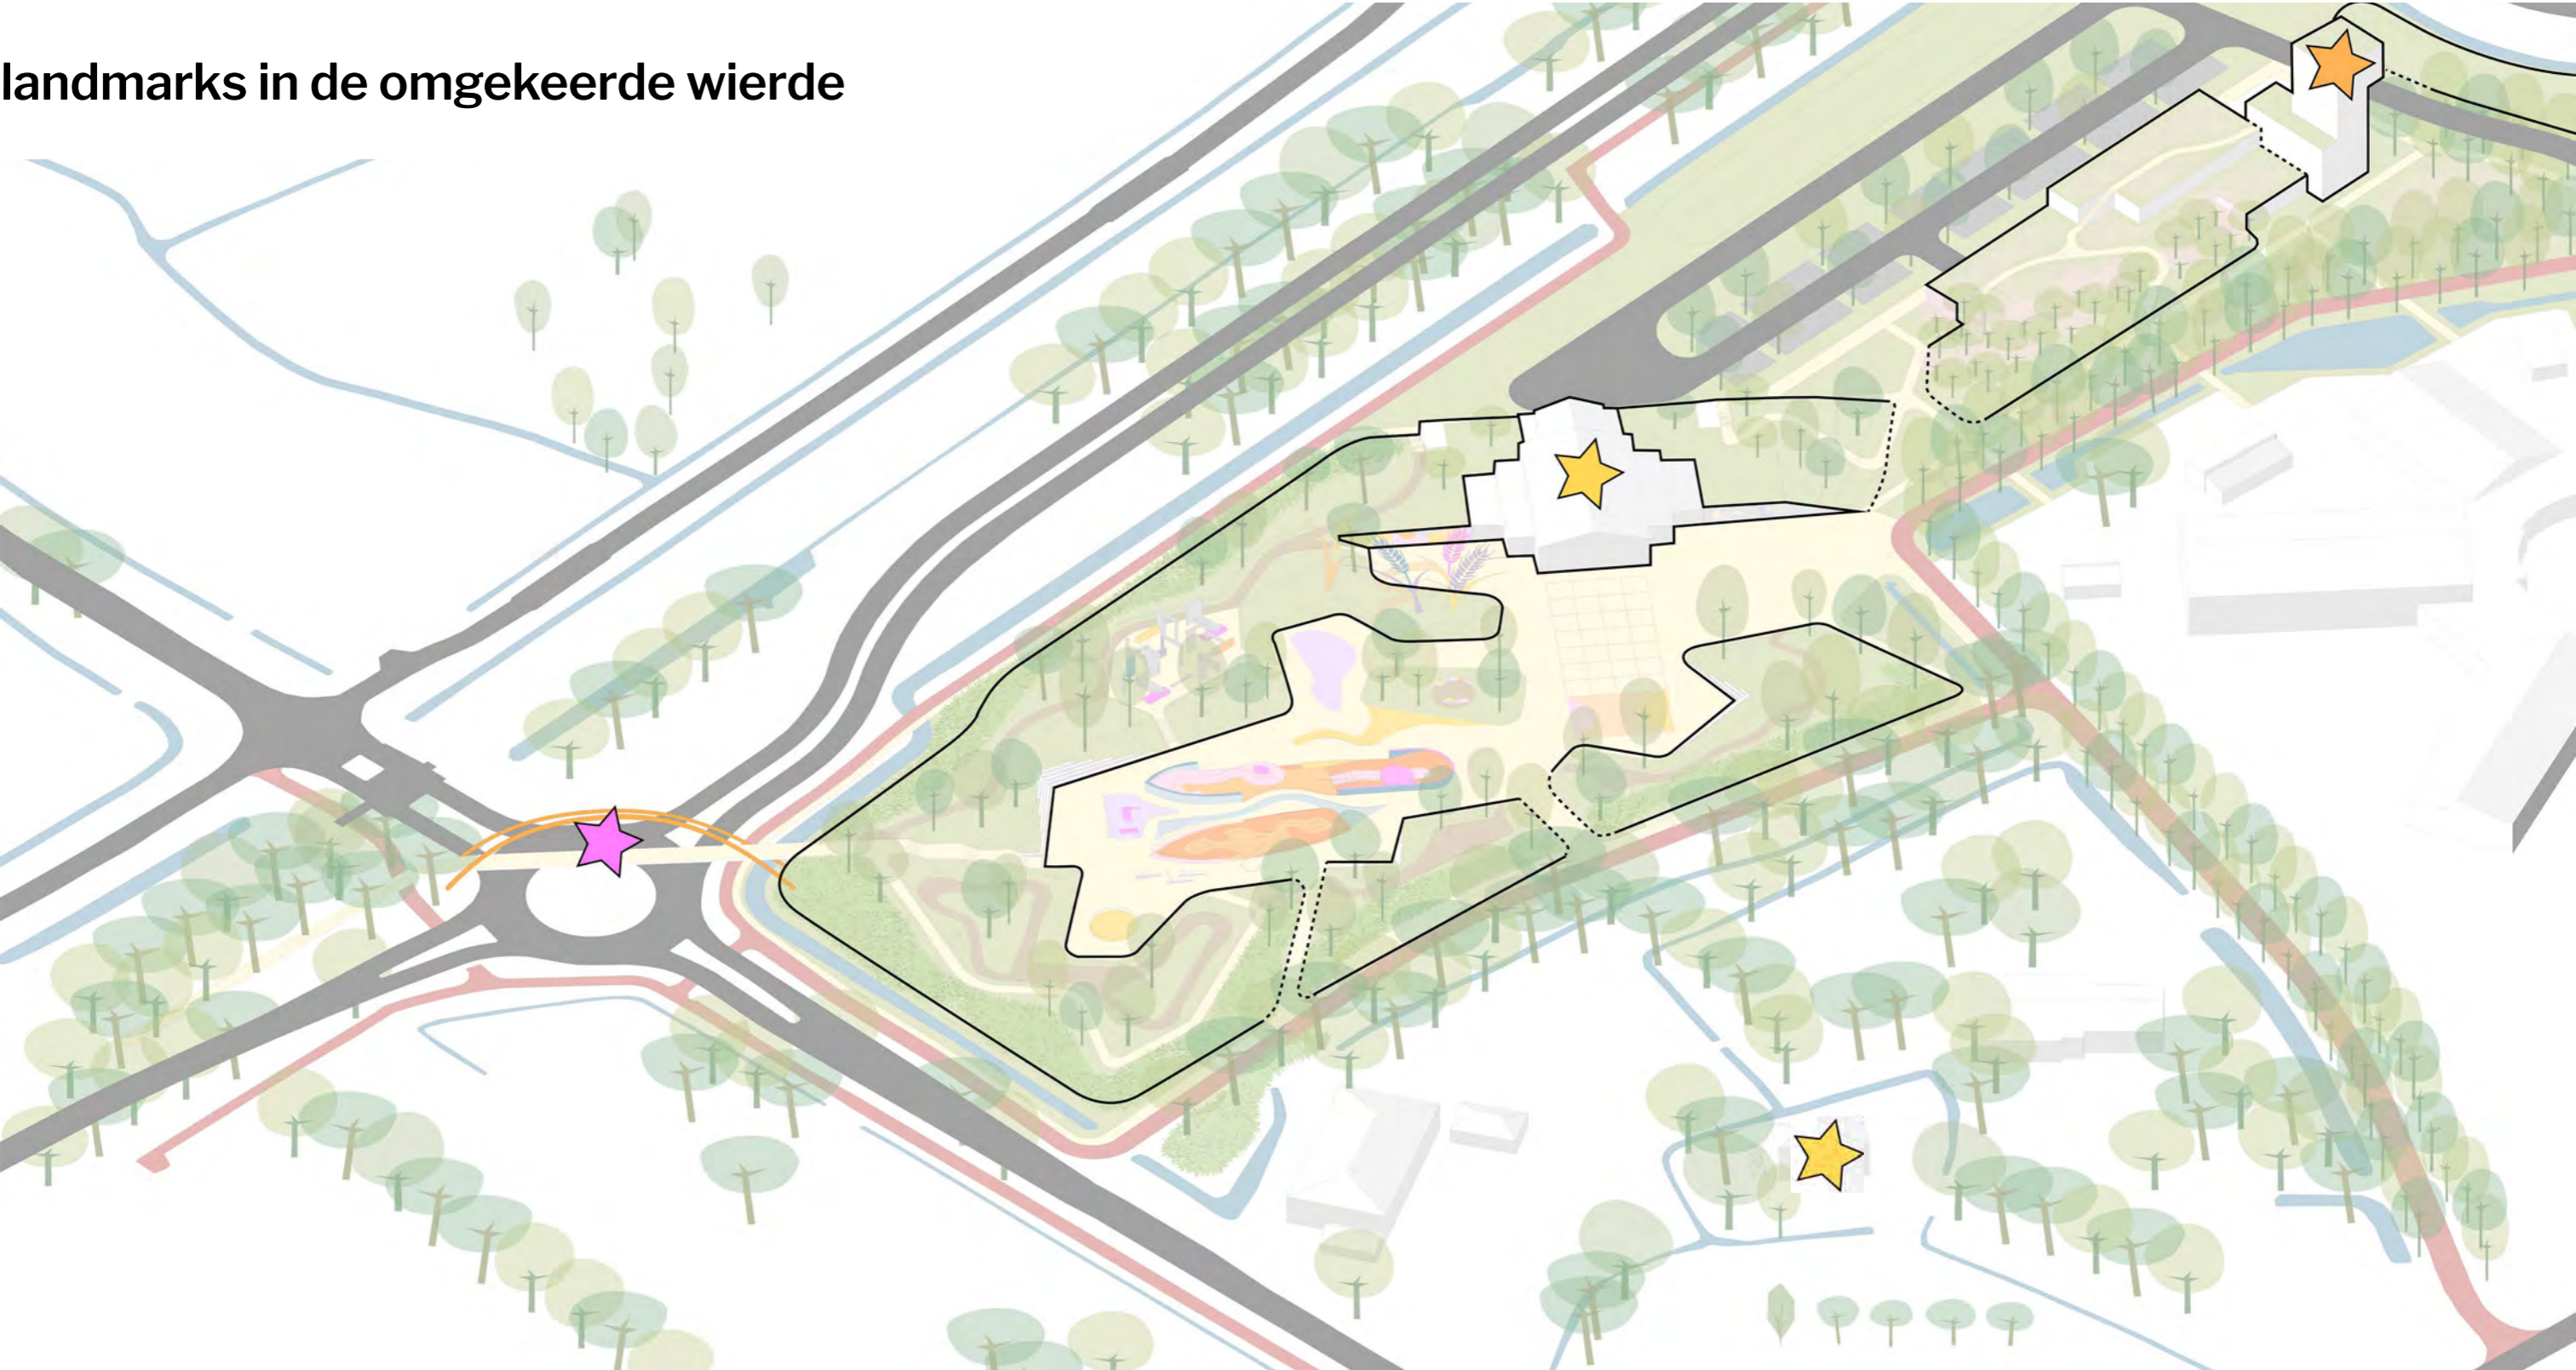

grafittimuur

FIT route

authentieke sfeer

intergenerationeel

schetsontwerp

schetsontwerp

**concept: bruisend en beschut:
de omgekeerde wierde**

de wierde zichtbaar
en beleefbaar

landmarks in de omgekeerde wierde

Koppelplaats en HUB onderdeel van het parklandschap

1 Parkeren

2 Verhuurbaar volume

3 Uitbreiding volume + park

4 Uitkijktoren + publieke route

parklandschap

interactie met het parklandschap de hoogteverschillen benut