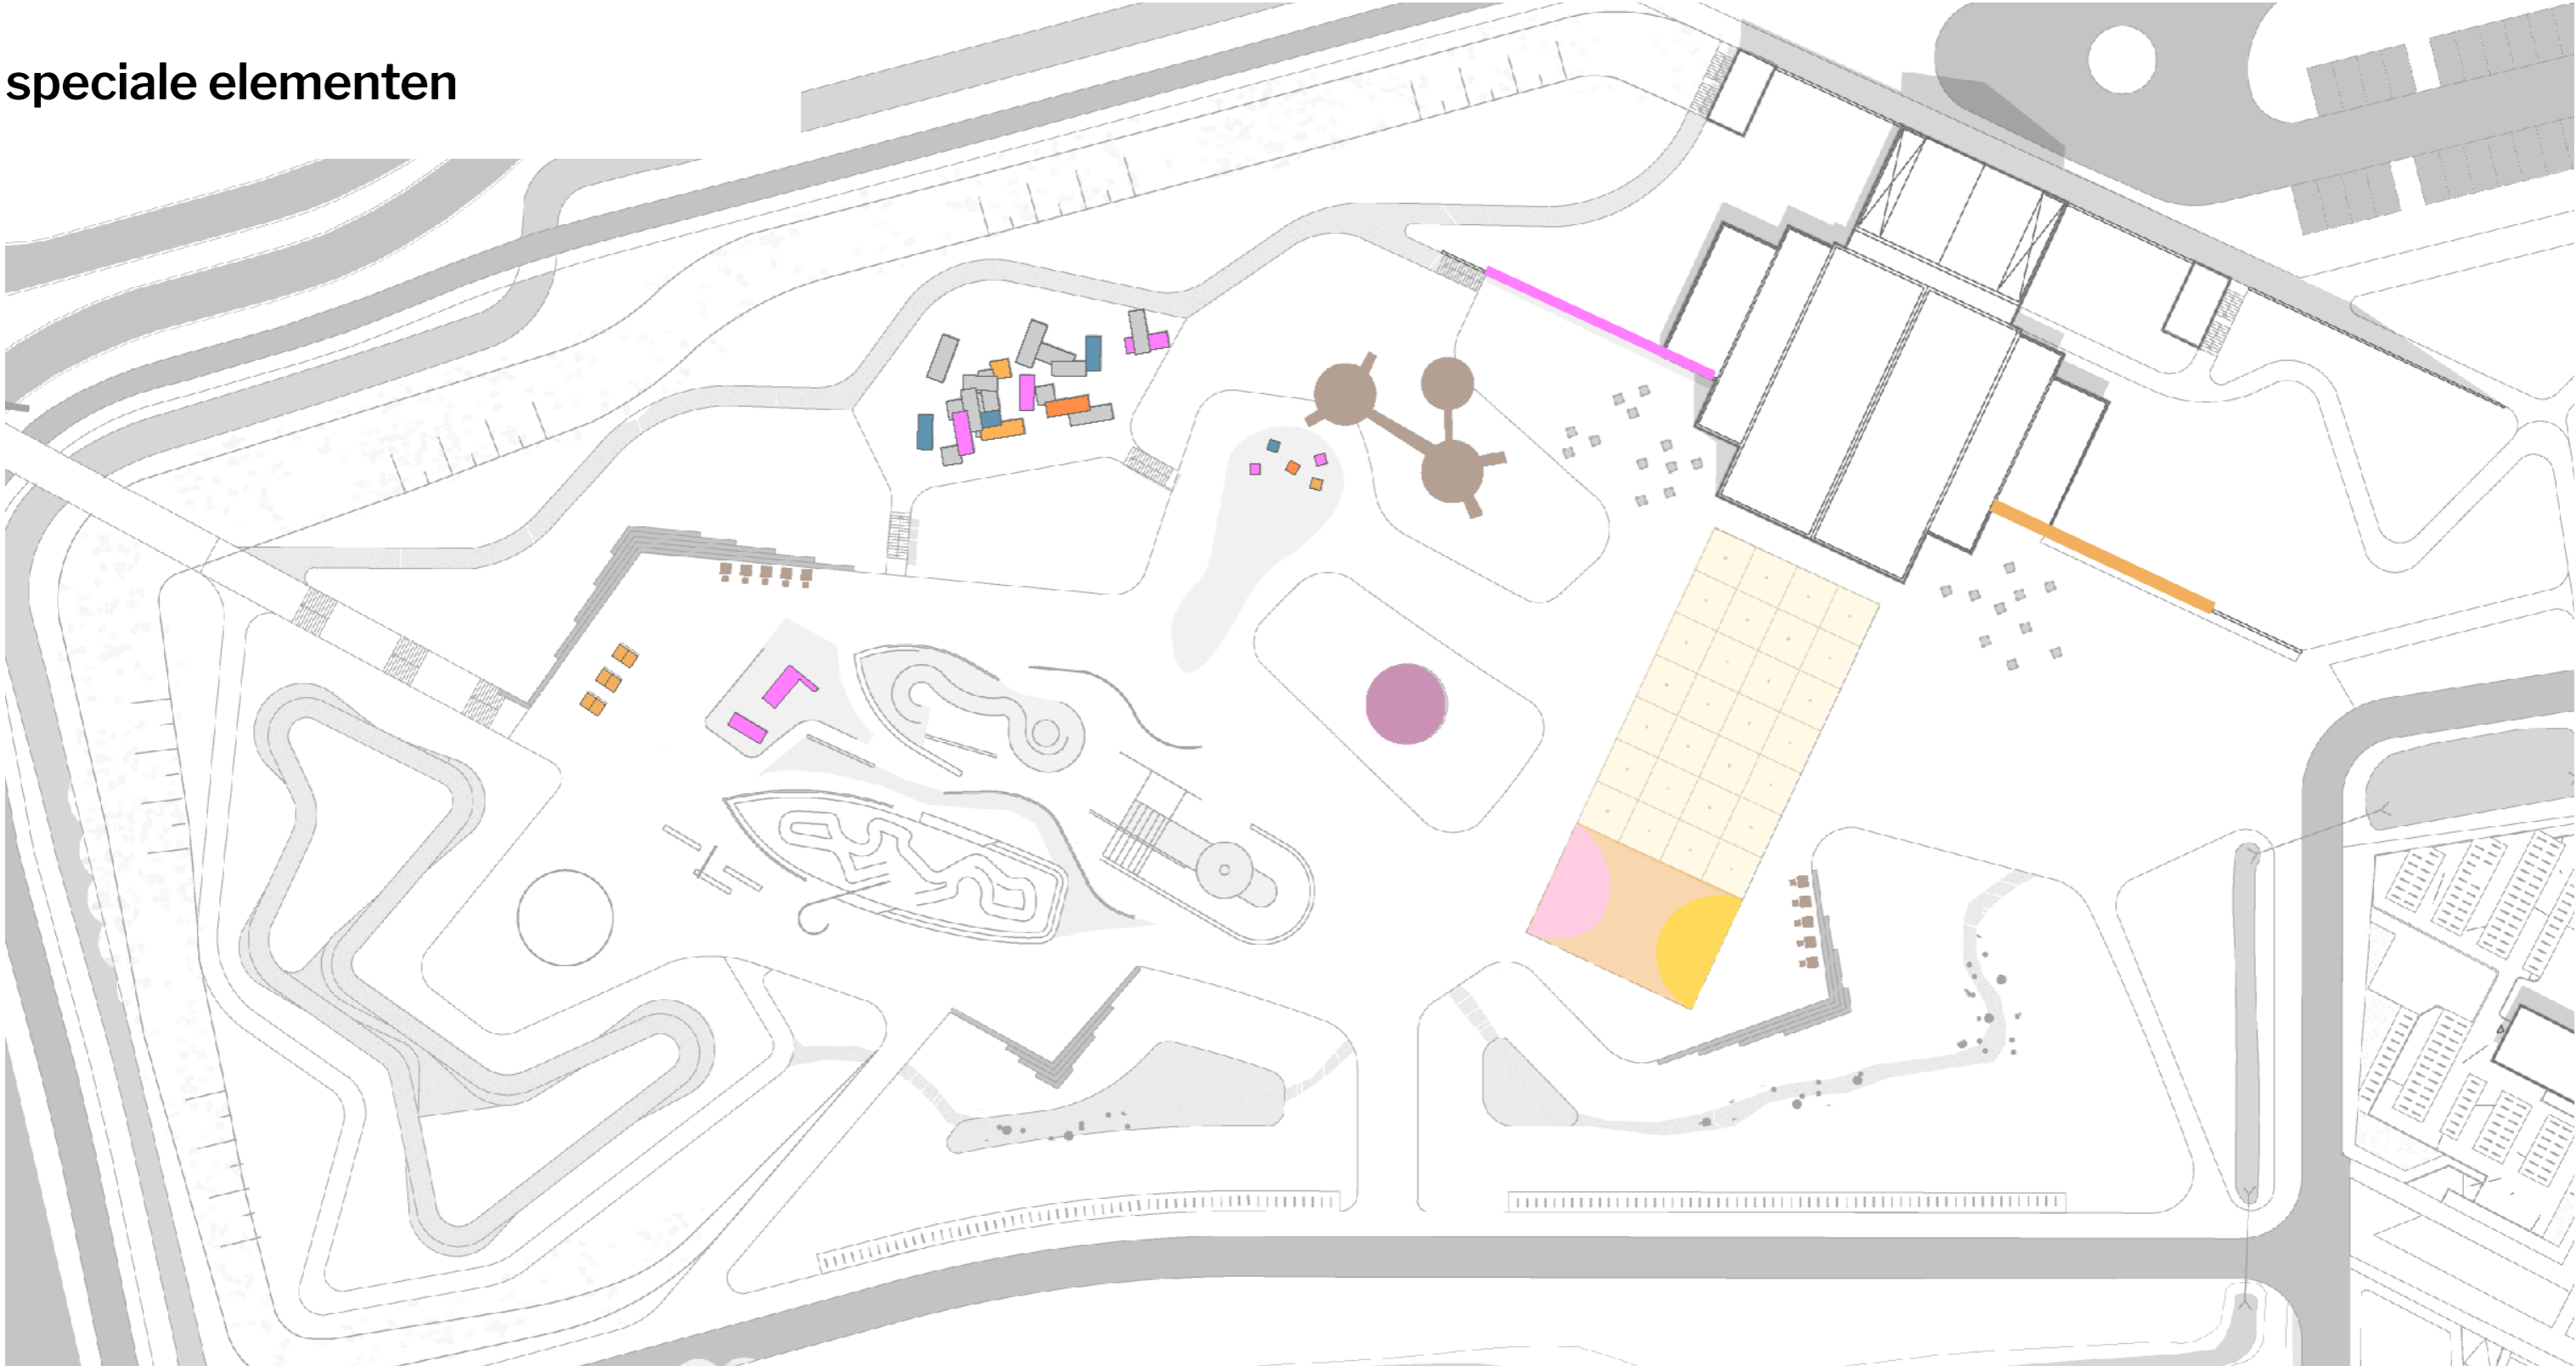

speciale elementen