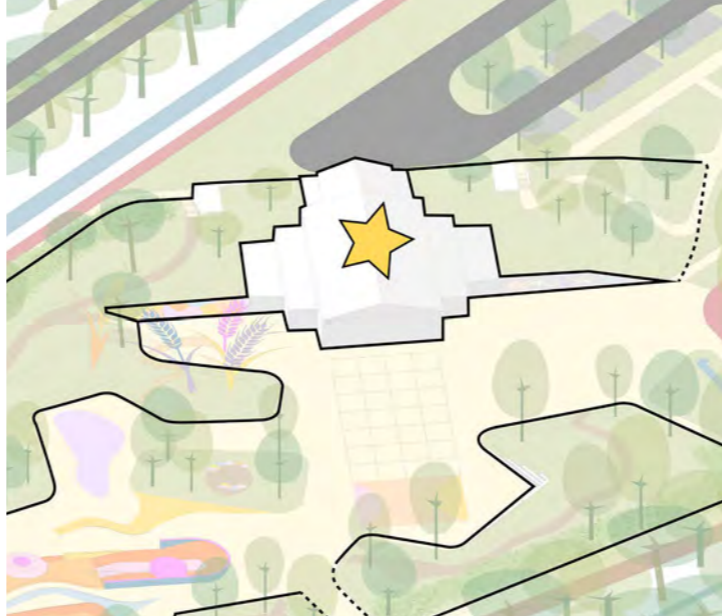

grafittimuur

FIT route

authentieke sfeer

intergenerationeel

schetsontwerp

schetsontwerp

**concept: bruisend en beschut:
de omgekeerde wierde**

de wierde zichtbaar
en beleefbaar

landmarks in de omgekeerde wierde

Koppelplaats en HUB onderdeel van het parklandschap

1 Parkeren

2 Verhuurbaar volume

3 Uitbreiding volume + park

4 Uitkijktoren + publieke route

parklandschap

interactie met het parklandschap de hoogteverschillen benut