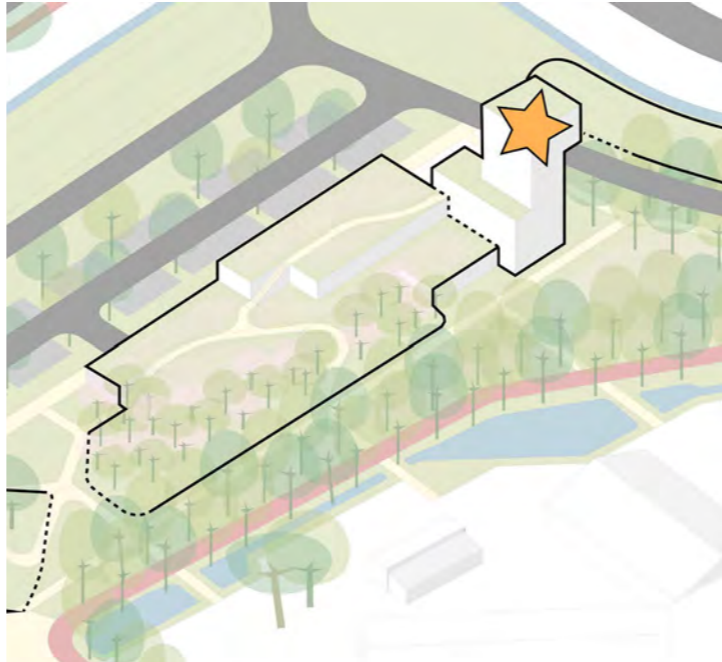

grafittimuur

FIT route

authentieke sfeer

intergenerationeel

schetsontwerp

schetsontwerp

**concept: bruisend en beschut:
de omgekeerde wierde**

de wierde zichtbaar
en beleefbaar

landmarks in de omgekeerde wierde

Koppelplaats en HUB onderdeel van het parklandschap

1 Parkeren

2 Verhuurbaar volume

3 Uitbreiding volume + park

4 Uitkijktoren + publieke route

parklandschap

interactie met het parklandschap de hoogteverschillen benut

divers parklandschap

MTB route

fietsroutes

voetgangers

wow-effect

wow-effect

auto

laden en lossen