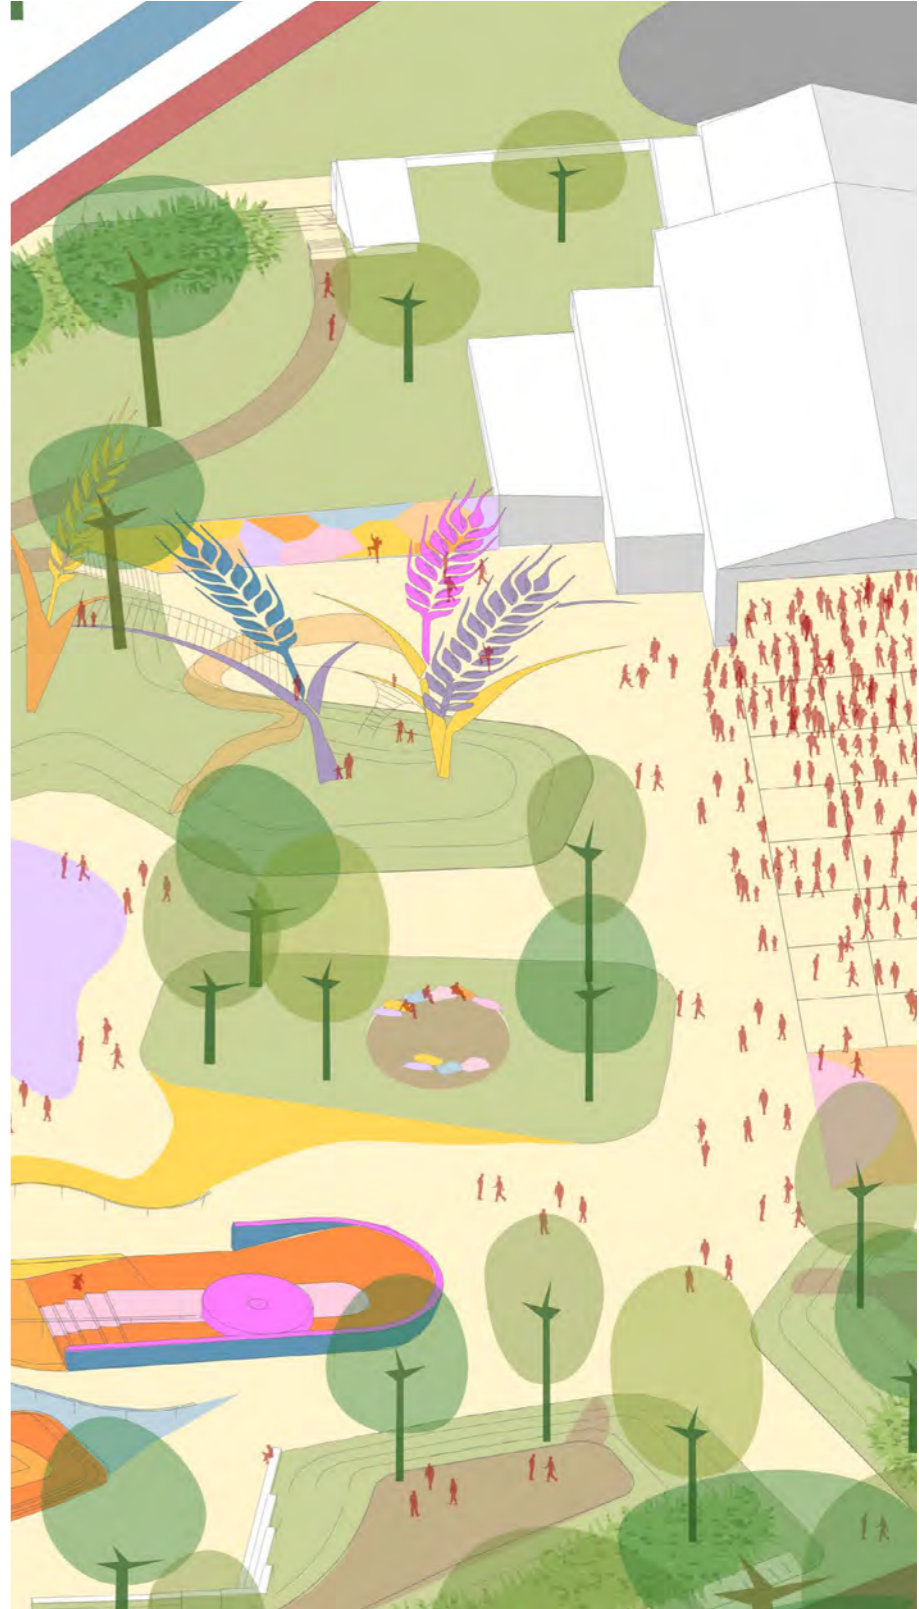

klim / bouldermuur