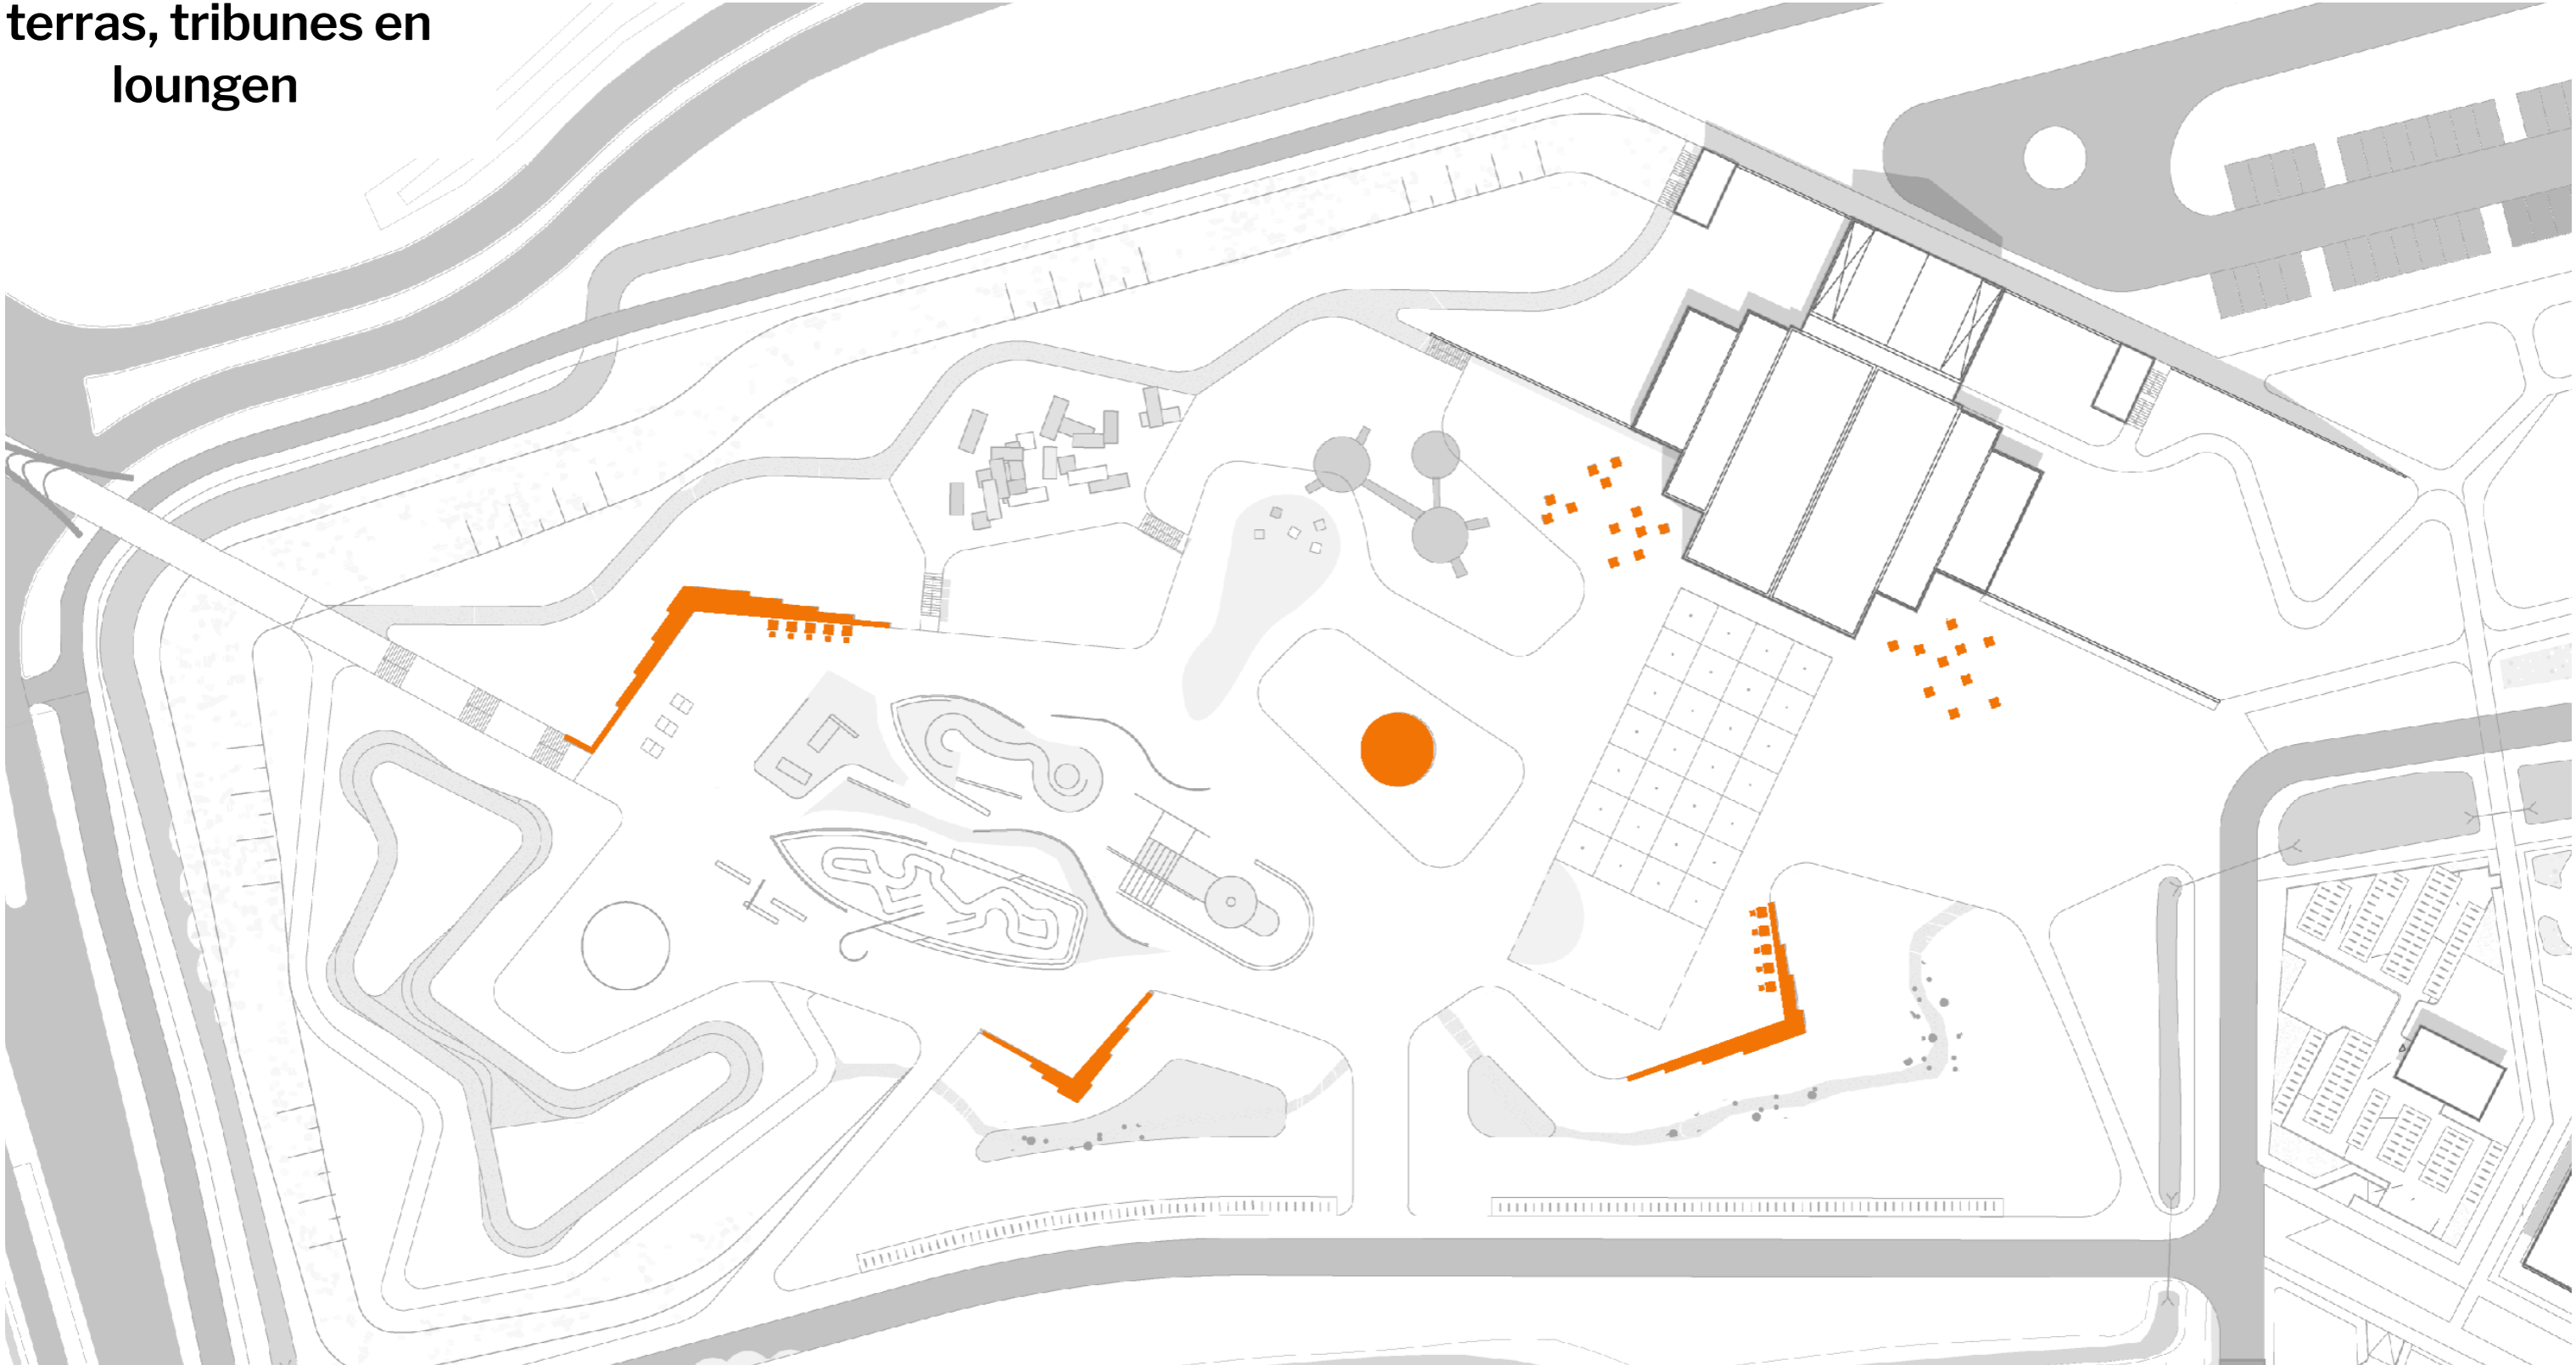

alles bruikbaar tijdens
een evenement

speelelement - thema de boerderij

pumptrack > 1200m

skate park - thema haven

freerun - thema bouwplaats

terrassen, tribunes en
loungen

tribune tribunes en banken

terrassen en loungeplekken

routes

groen

ouderen

urban sports