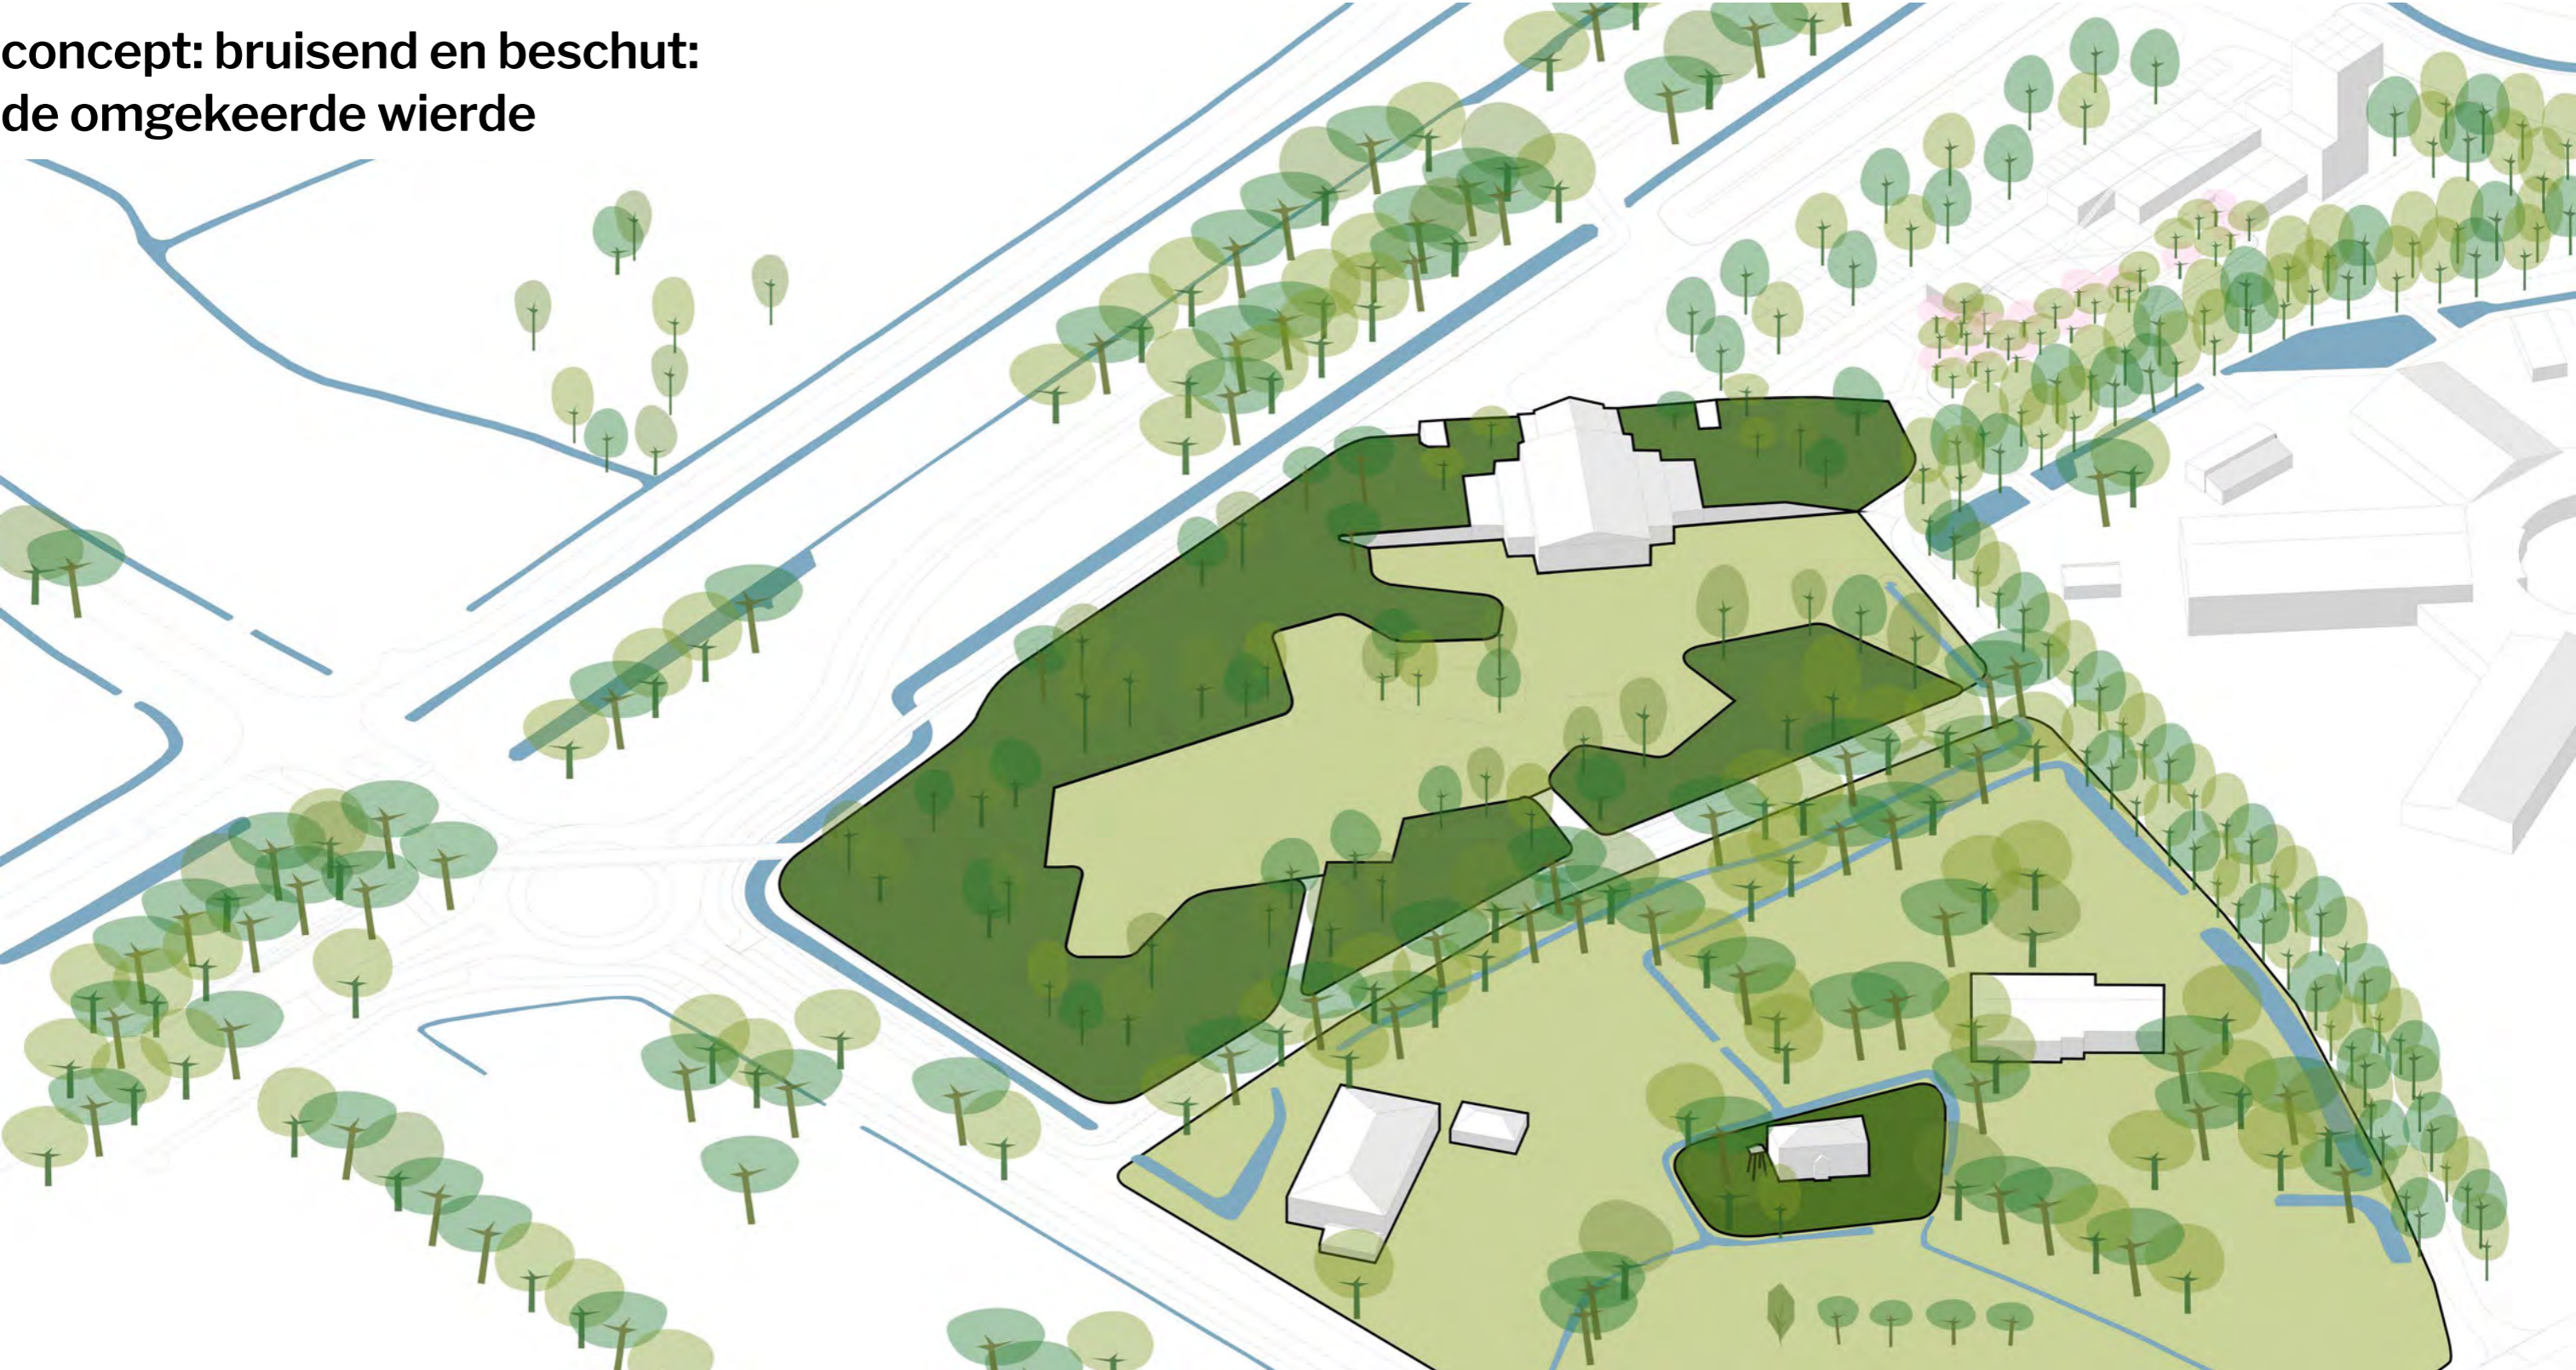

grafittimuur

FIT route

authentieke sfeer

intergenerationeel

schetsontwerp

schetsontwerp

**concept: bruisend en beschut:
de omgekeerde wierde**

de wierde zichtbaar
en beleefbaar

landmarks in de omgekeerde wierde

Koppelplaats en HUB onderdeel van het parklandschap

1 Parkeren

2 Verhuurbaar volume

3 Uitbreiding volume + park

4 Uitkijktoren + publieke route

parklandschap

interactie met het parklandschap de hoogteverschillen benut