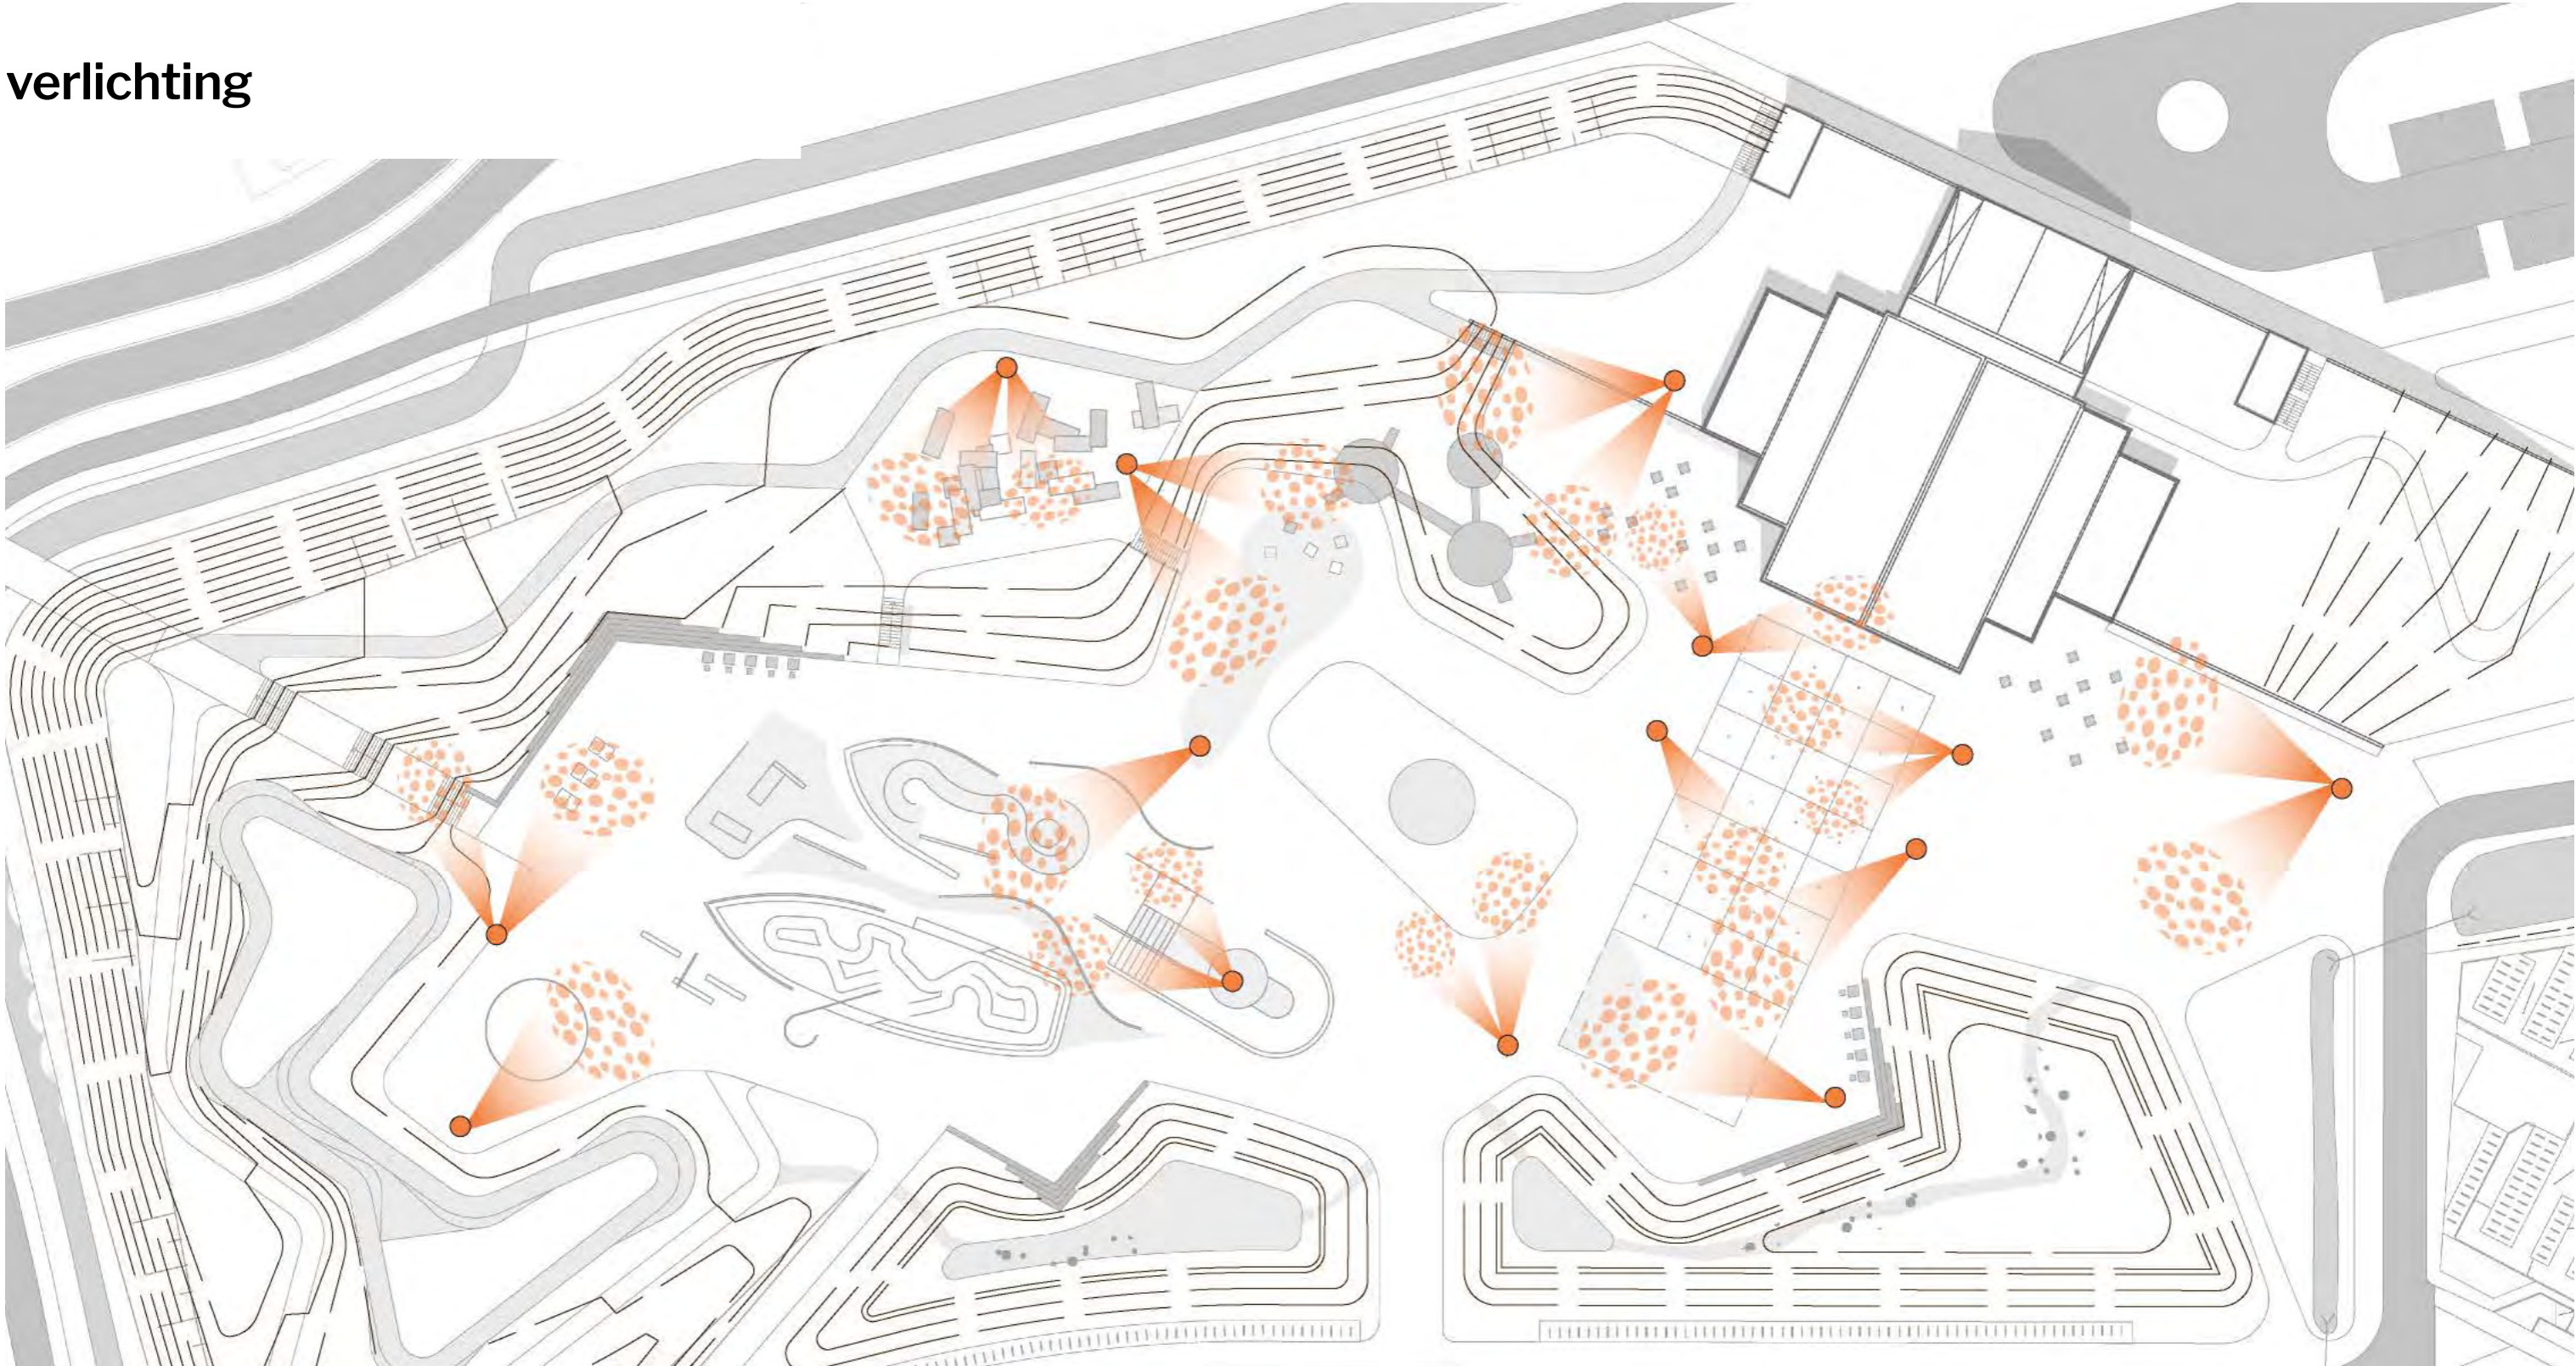

landmarks in de omgekeerde wierde

Koppelplaats en HUB onderdeel van het parklandschap

1 Parkeren

2 Verhuurbaar volume

3 Uitbreiding volume + park

4 Uitkijktoren + publieke route

parklandschap

interactie met het parklandschap de hoogteverschillen benut

alles bruikbaar tijdens
een evenement

speelelement - thema de boerderij

pumptrack > 1200m

skate park - thema haven

freerun - thema bouwplaats

terrassen, tribunes en
loungen

tribune tribunes en banken

terrassen en loungeplekken

speciale elementen

speciale elementen

klim / bouldermuur

verlichting

verlichting referenties

fit en beweegroutes

5 tafels

urban arts

routes

groen

ouderen

urban sports