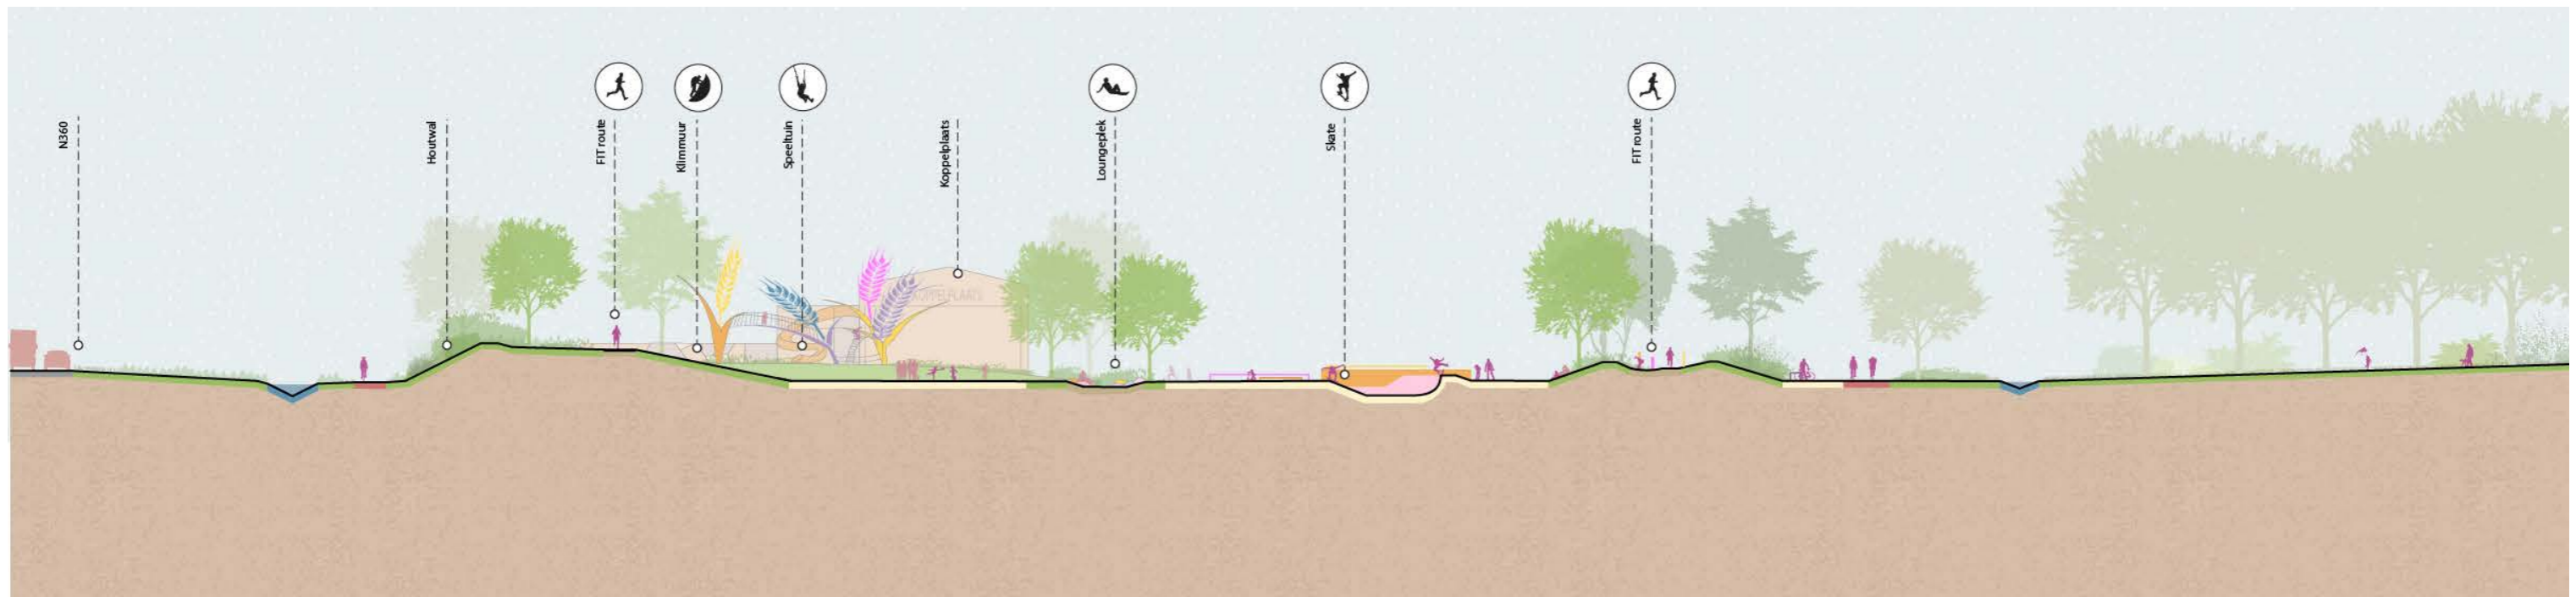

grafittimuur

FIT route

authentieke sfeer

intergenerationeel

schetsontwerp

schetsontwerp

**concept: bruisend en beschut:
de omgekeerde wierde**

de wierde zichtbaar
en beleefbaar

landmarks in de omgekeerde wierde

Koppelplaats en HUB onderdeel van het parklandschap

1 Parkeren

2 Verhuurbaar volume

3 Uitbreiding volume + park

4 Uitkijktoren + publieke route

parklandschap

interactie met het parklandschap de hoogteverschillen benut