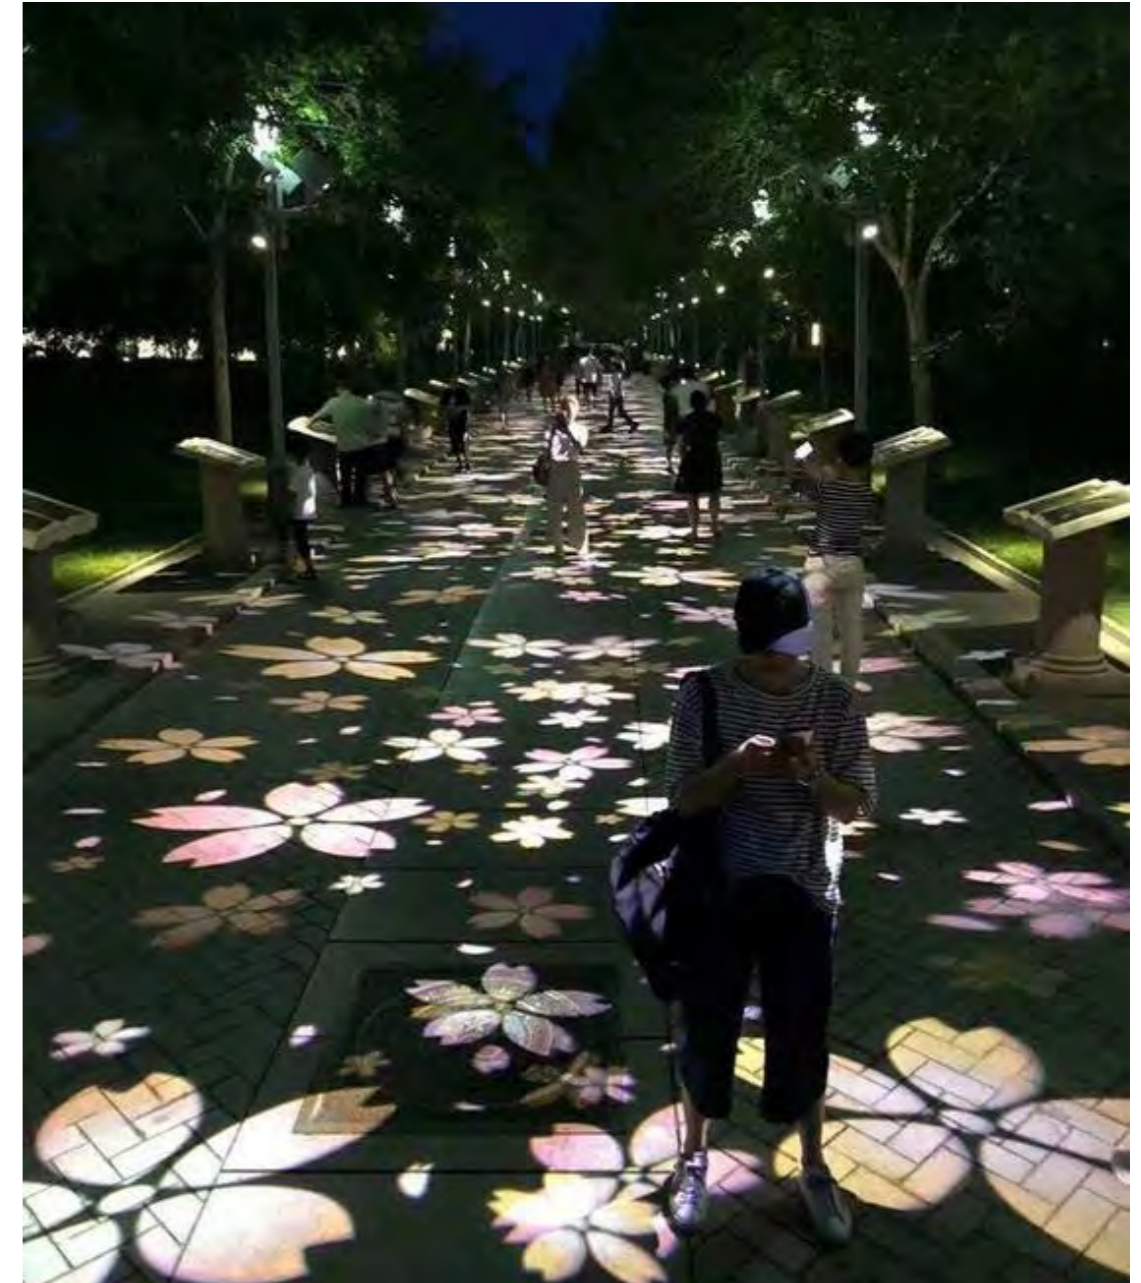

verlichting referenties