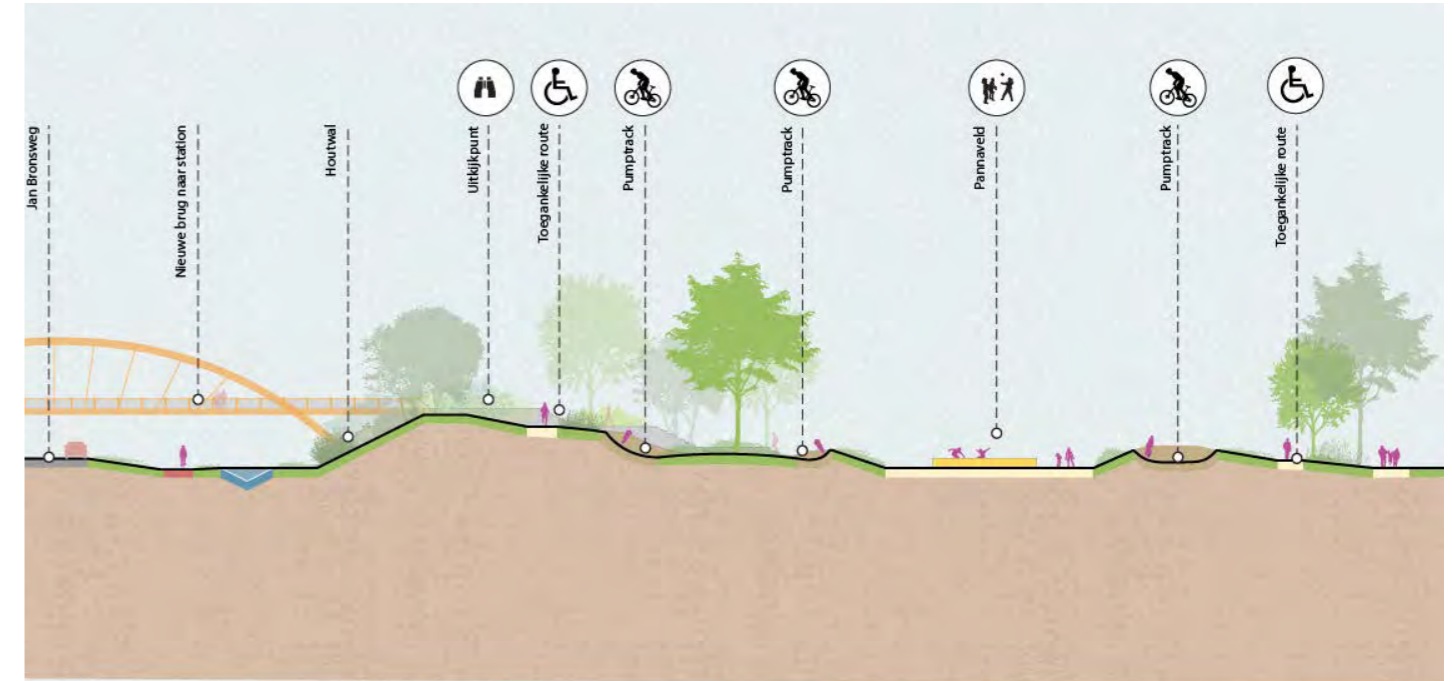

grafittimuur

FIT route

authentieke sfeer

intergenerationeel

schetsontwerp

schetsontwerp

**concept: bruisend en beschut:
de omgekeerde wierde**

de wierde zichtbaar
en beleefbaar

landmarks in de omgekeerde wierde

Koppelplaats en HUB onderdeel van het parklandschap

1 Parkeren

2 Verhuurbaar volume

3 Uitbreiding volume + park

4 Uitkijktoren + publieke route

parklandschap

interactie met het parklandschap de hoogteverschillen benut

divers parklandschap

MTB route

fietsroutes

voetgangers

wow-effect

wow-effect

auto

laden en lossen

alles bruikbaar tijdens
een evenement

speelelement - thema de boerderij

pumptrack > 1200m

skate park - thema haven

freerun - thema bouwplaats

terrassen, tribunes en
loungen

tribune tribunes en banken

terrassen en loungeplekken