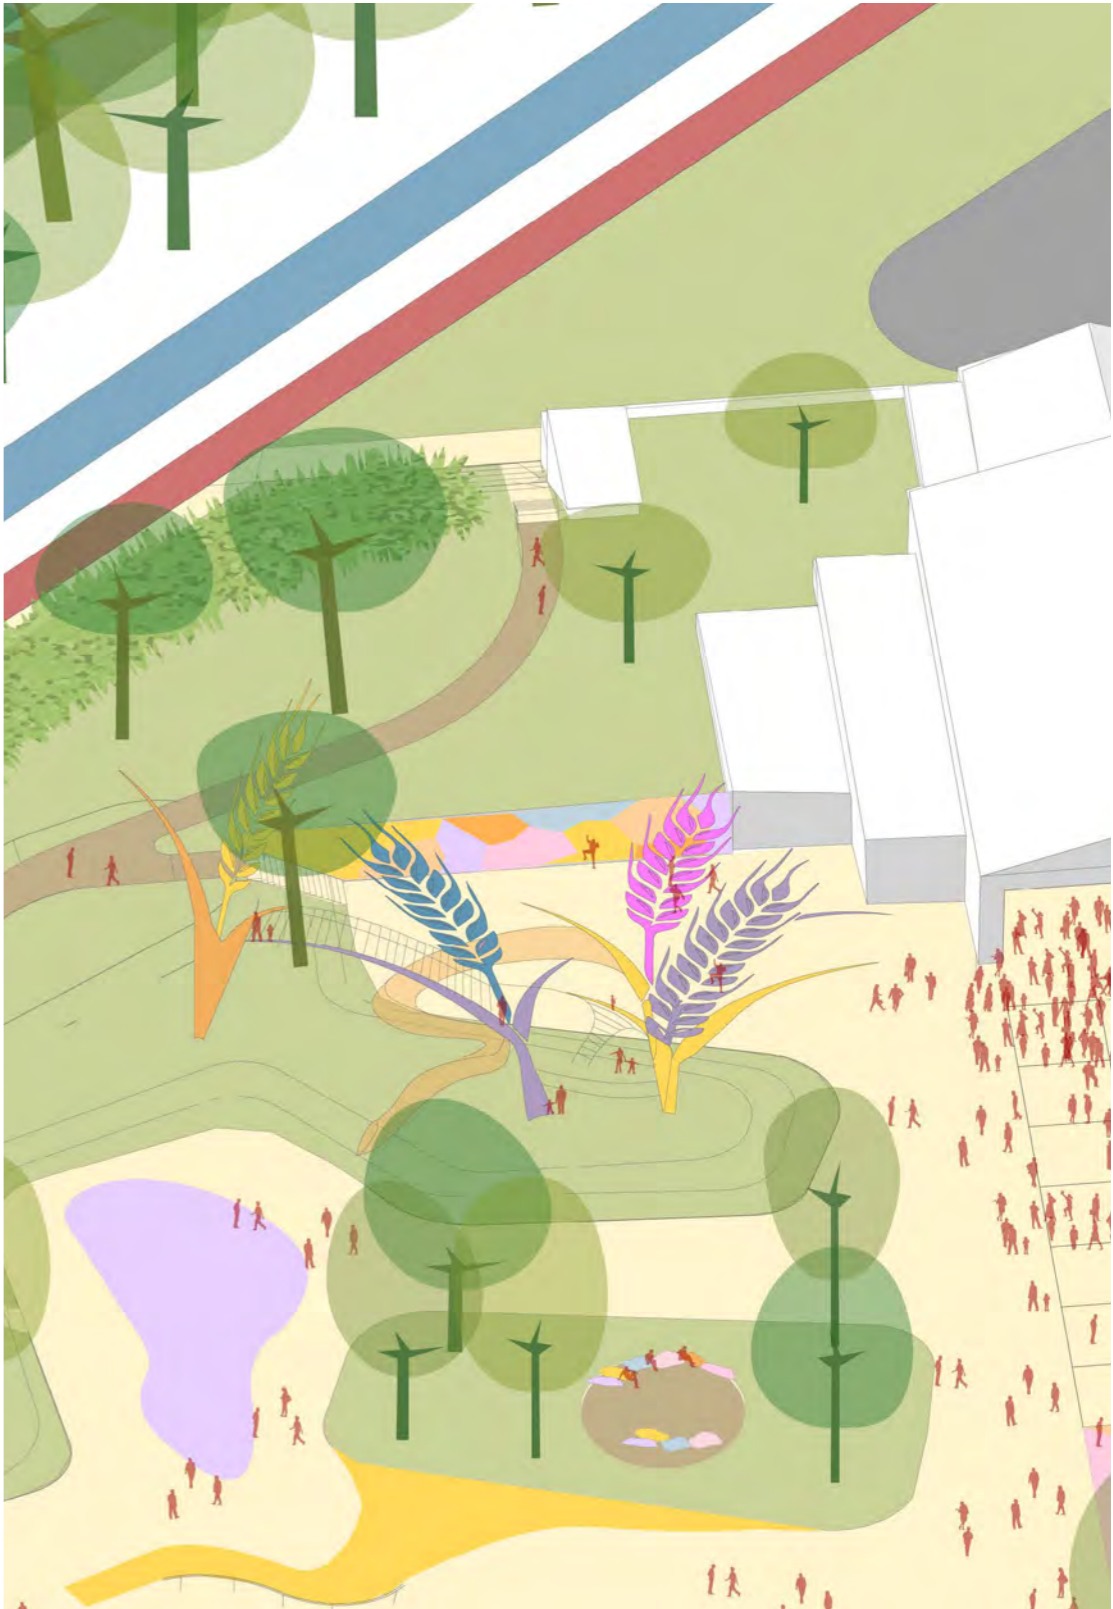

speelelement - thema de boerderij